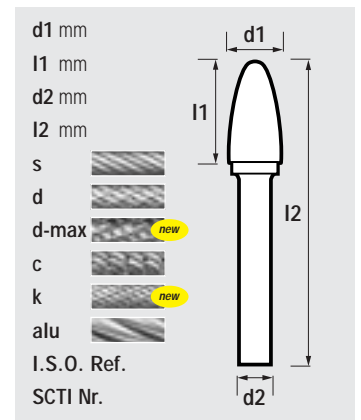

ball nosed tree

Rundbogenform
ogive bout rond
ojival esférica

new					new	new
3	3	6	6	10	11	12
6	13	13	19	19	25	19
3	3	3	6	6	6	6
38	38	45	50	65	70	65
T9220	T9200	T9240	T9400	T9600	-	-
T9220D	T9200D	T9240D	T9400D	T9600D	T9650D	T9730D
-	-	-	-	TDX960	-	-
-	-	-	T9400C	T9600C	-	-
-	T9200K	-	T9400K	T9600K	-	-
-	-	-	new TTA940	TTA960	-	-
F030603	F031303	F061303	F061606	F101906	F112506	F121906
SF-41M	SF-42M	SF-51M	SF-1M	SF-3M	SF-4M	-

12	12	16	16
25	25	25	25
6	8	6	8
70	70	70	70
T9700	T9700-8	T9800-6	T9800
T9700D	T9700D-8	T9800D-6	T9800D
TDX970	TDX970-8	TDX980-6	TDX980
T9700C	-	-	-
T9700K	-	-	-
TTA970	-	-	TTA980
F112506	F112508	F162506	F162508
SF-5M	SF-5M8	SF-6M	SF-6M8